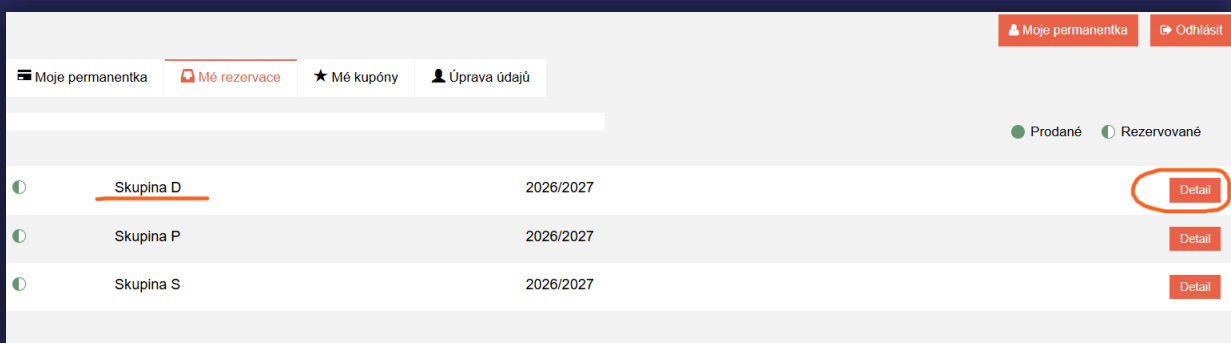

# JAK ZAKOUPIT PŘEDPLATNÉ ONLINE

1. Přejede na záložku „Mé rezervace“

2. Zobrazí se vám všechny automatické rezervace, které vám naše paní pokladní udělala.

3. Vyberte, kterou skupinu chcete prodloužit a klikněte na tlačítko „Detail“ (na fotce vidíte zájem o skupinu D).

Pokud jste měli v této sezóně pouze jednu skupinu, uvidíte jen tu!