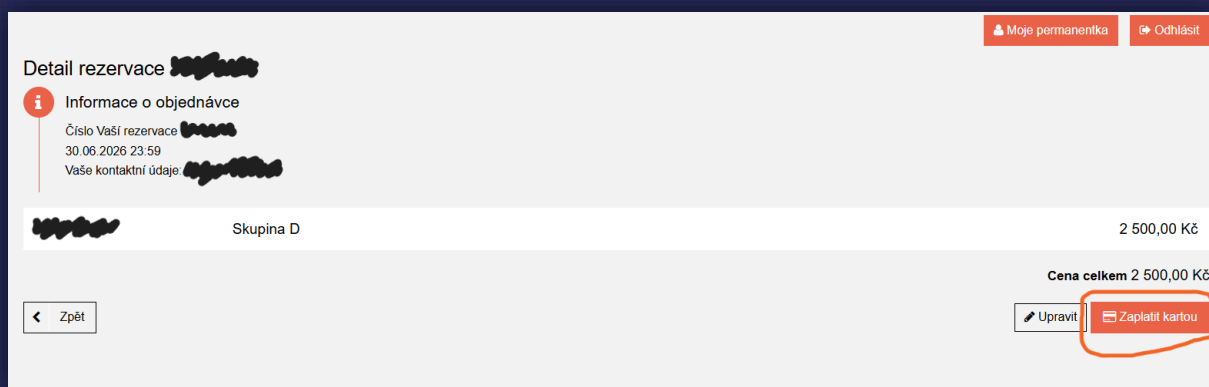

5. Poté už jen stačí kliknout na tlačítko „Zaplatit kartou“.