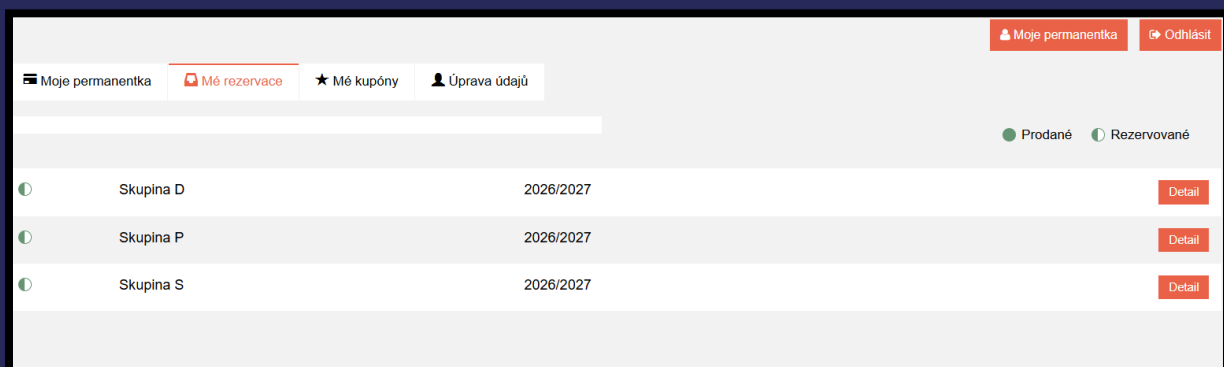

3. Vyberte, kterou skupinu chcete prodloužit a klikněte na tlačítko „Detail“ (na fotce vidíte zájem o skupinu D).