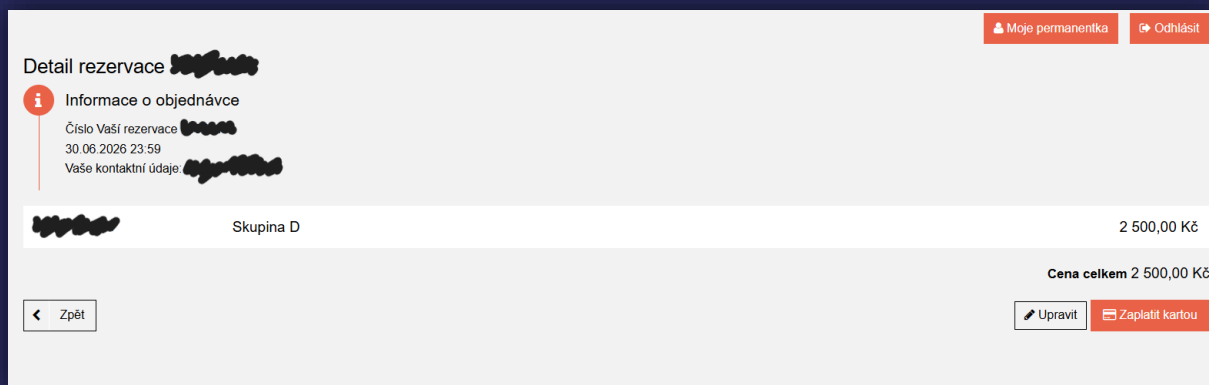

4. Když kliknete na tlačítko „Detail“, zobrazí se Vám detail rezervace