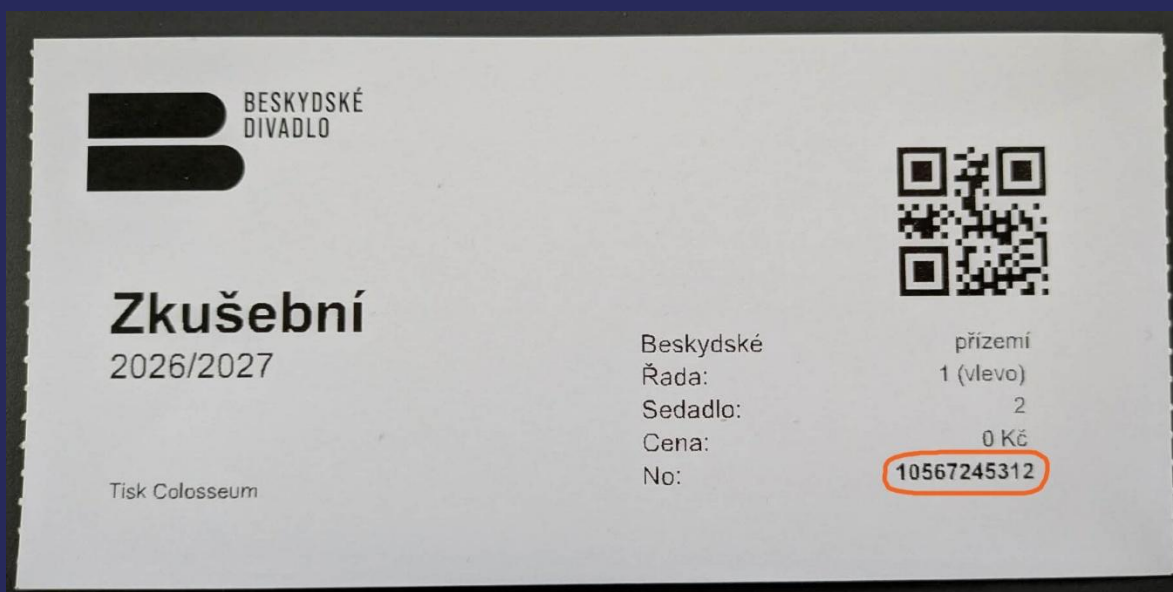

## 2. Zobrazí se vám tato stránka:

**B** BESKYDSKÉ DIVADLO

PROGRAM PŘEDPLATNÉ

1 Číslo abonentky

[Pokračovat](#)

### 3. Do kolonky „Číslo abonentky“ vepište toto:

4. Jakmile číslo vepíšete, klikněte na tlačítko „Pokračovat“ a objeví se vám ještě ověření řadou a sedadlem:

BESKYDSKÉ  
DIVADLO

PROGRAM PŘEDPLATNÉ

1 Číslo abonentky  
10539382048 ?